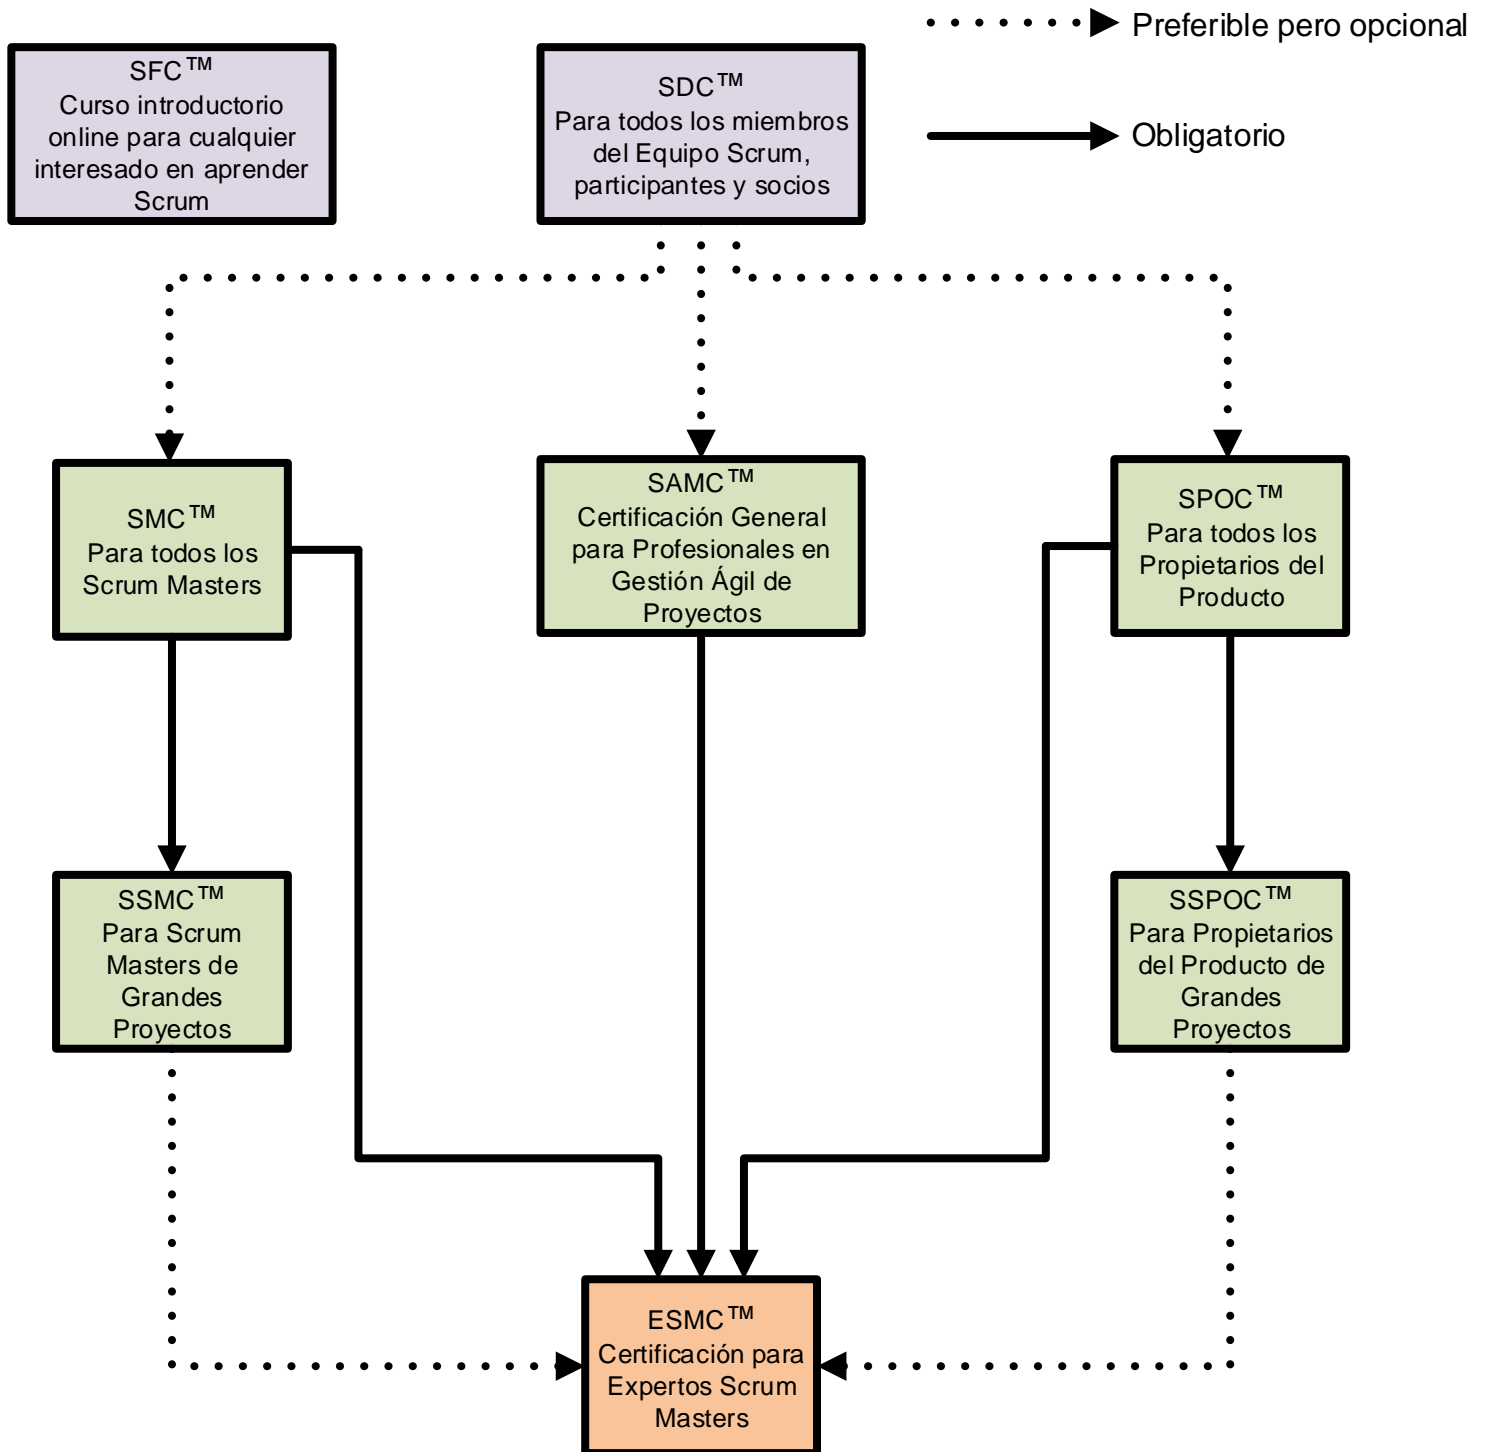

JERARQUÍA DE CERTIFICACIÓN SCRUM

Actualizado 04/09/18

Contacto: informes@dhama-consulting.com, Página Web: www.dharmacon.net

El logotipo PMI Registered Education Provider es una marca registrada del Project Management Institute, Inc. Dharma Consulting como un Registered Education Provider (R.E.P.) ha sido revisada y aprobada por el PMI para otorgar unidades de desarrollo profesional (PDUs) por sus cursos. Dharma Consulting ha aceptado regirse por los criterios establecidos de aseguramiento de calidad del PMI.